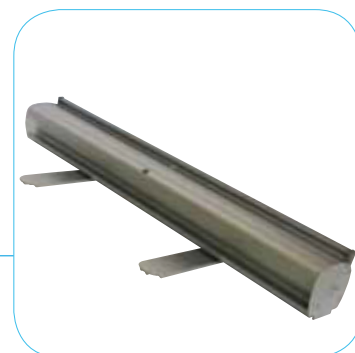

STRUTTURE FLESSIBILI

Prodotto premium 100% alluminio
Media e lunga durata
Film e banner

Borsa in nylon semplice

ROLL UP BASIC

fascino senza tempo

Lo standard di mercato in versione classica

Prodotto premium con riavvolgitore in alluminio anodizzato, da anni standard di riferimento sui roll up. Indicato per applicazioni indoor di media durata.

100% alluminio anodizzato

Riavvolgitore e laterali in alluminio anodizzato. Meccanismo di centratura asta verticale assente, connettore asta orizzontale superiore ad incastro. Piedini in alluminio arrotondati da 5 mm, asta verticale intermedia da 0.87 mm, barra orizzontale superiore in alluminio anodizzato top di gamma.

Media

Film per roll up e Banner.

100% ALLUMINIO ANODIZZATO

RESISTENTE E DI CLASSE

cod/descrizione	EDCROL080 ROLL UP BASIC 80
dimensioni stampa cm	EDCROL080 L 80 x H 203
ingombro cm	EDCROL080 L 81 x H 205 x P 34
peso kg	EDCROL080 1,85 + borsa da 90 g + cartone da 175 g
roll up per pacco	6 pz