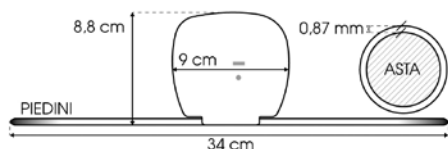

STRUTTURE FLESSIBILI

Prodotto premium 100% alluminio
Media e lunga durata
Film e banner

Borsa in nylon semplice