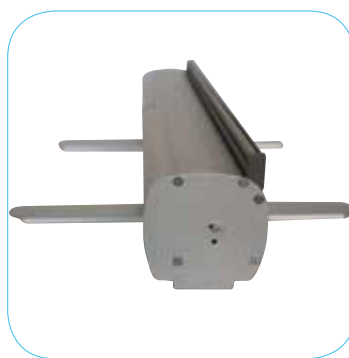

Media

Film per roll up e Banner.

100% ALLUMINIO ANODIZZATO

RESISTENTE E DI CLASSE