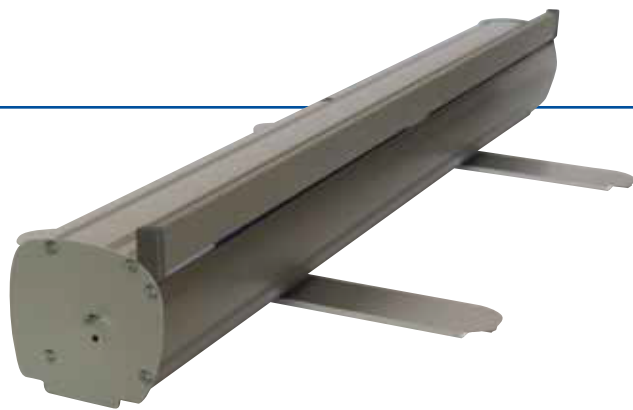

STRUTTURE FLESSIBILI

Prodotto premium 100% alluminio
Media e lunga durata
Film e banner

Borsa in nylon semplice

ROLL UP BASIC

fascino senza tempo

Lo standard di mercato in versione classica

Prodotto premium con riavvolgitore in alluminio anodizzato, da anni standard di riferimento sui roll up. Indicato per applicazioni indoor di media durata.

100% alluminio anodizzato

Riavvolgitore e laterali in alluminio anodizzato. Meccanismo di centratura asta verticale assente, connettore asta orizzontale superiore ad incastro. Piedini in alluminio arrotondati da 5 mm, asta verticale intermedia da 0.87 mm, barra orizzontale superiore in alluminio anodizzato top di gamma.

Plus

Leader di segmento grazie al fascino dell'alluminio ed alla struttura robusta. Soddisfa le richieste dei clienti standard di un prodotto affidabile, elegante, con un meccanismo di riavvolgimento di qualità ed un'asta verticale di media consistenza.

Media

Film per roll up e Banner.

100% ALLUMINIO ANODIZZATO

RESISTENTE E DI CLASSE

cod/descrizione	EDCROL080 ROLL UP BASIC 80
dimensioni stampa cm	EDCROL080 L 80 x H 203
ingombro cm	EDCROL080 L 81 x H 205 x P 34
peso kg	EDCROL080 1,85 + borsa da 90 g + cartone da 175 g
roll up per pacco	6 pz